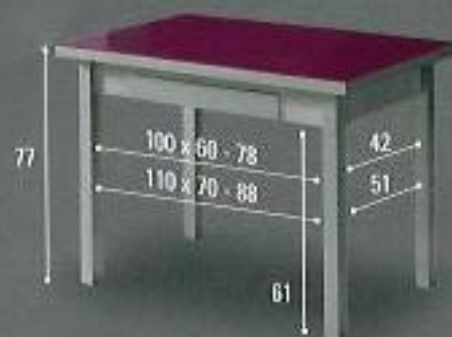

+ 2 TABURETES LEKA MDF

405 EUROS

MESA MENA 110 x 70 EXT.

+ 2 SILLAS LEKA MDF

+ 2 TABURETES LEKA MDF

411 EUROS

405€

MESA LEKA EXT. o FIJA

CERRADA	ABIERTA	EXT.	FIJA
90 x 50	130 x 50	208 €	184 €
100 x 60	140 x 60	208 €	184 €
110 x 70	160 x 70	221 €	195 €

MESA ANA EXT. o FIJA

CERRADA	ABIERTA	EXT.	FIJA
100 x 60	160 x 60	259 €	235 €
110 x 70	170 x 70	265 €	239 €