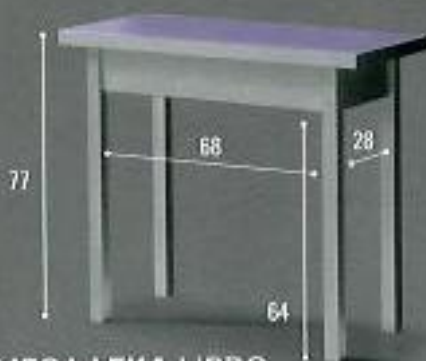

CERRADA	ABIERTA	EXT.	FIJA
90 x 50	130 x 50	208 €	184 €
100 x 60	140 x 60	208 €	184 €
110 x 70	160 x 70	221 €	195 €

MESA ANA EXT. o FIJA

CERRADA	ABIERTA	EXT.	FIJA
100 x 60	160 x 60	259 €	235 €
110 x 70	170 x 70	265 €	239 €

MESA KATIA LIBRO

CERRADA	ABIERTA	CRISTAL	FIBRA
90 x 40	90 x 80	170 €	133 €

MESA LEKA LIBRO

CERRADA	ABIERTA	CRISTAL
90 x 40	90 x 80	201 €

MESA CONSOLA

CERRADA	ABIERTA	CRISTAL	FIBRA
95 x 25	95 x 75	335 €	225 €