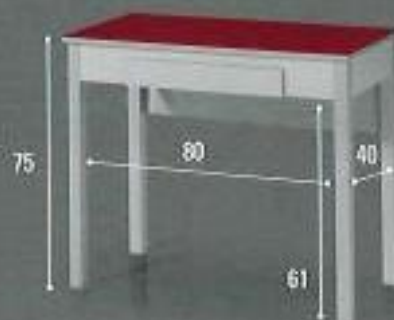

MESA KATIA LIBRO

CERRADA	ABIERTA	CRISTAL	FIBRA
90 x 40	90 x 80	170 €	133 €

MESA LEKA LIBRO

CERRADA	ABIERTA	CRISTAL
90 x 40	90 x 80	201 €

MESA CONSOLA

CERRADA	ABIERTA	CRISTAL	FIBRA
95 x 25	95 x 75	335 €	225 €

MESA MENA (MDF) EXT. o FIJA

CERRADA	ABIERTA	EXT.	FIJA
100 x 60	140 x 60	185 €	159 €
110 x 70	160 x 70	191 €	165 €

MESA SOFI

CERRADA	ABIERTA	CRISTAL
90 x 50	90 x 80	213 €

SILLA LEKA

SKAY	SKAY ESPECIAL o MDF
58 €	64 €