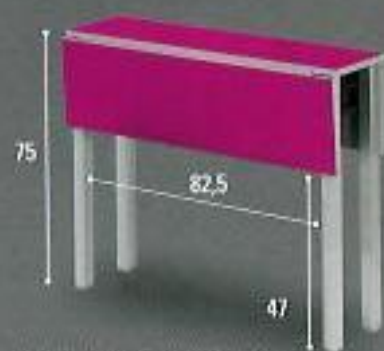

+ 2 TABURETES LEKA MDF

405 EUROS

MESA MENA 110 x 70 EXT.

+ 2 SILLAS LEKA MDF

+ 2 TABURETES LEKA MDF

411 EUROS

405€

MESA LEKA EXT. o FIJA

CERRADA	ABIERTA	EXT.	FIJA
90 x 50	130 x 50	208 €	184 €
100 x 60	140 x 60	208 €	184 €
110 x 70	160 x 70	221 €	195 €

MESA ANA EXT. o FIJA

CERRADA	ABIERTA	EXT.	FIJA
100 x 60	160 x 60	259 €	235 €
110 x 70	170 x 70	265 €	239 €

MESA KATIA LIBRO

CERRADA	ABIERTA	CRISTAL	FIBRA
90 x 40	90 x 80	170 €	133 €

MESA LEKA LIBRO

CERRADA	ABIERTA	CRISTAL
90 x 40	90 x 80	201 €

MESA CONSOLA

CERRADA	ABIERTA	CRISTAL	FIBRA
95 x 25	95 x 75	335 €	225 €

MESA MENA (MDF) EXT. o FIJA

CERRADA	ABIERTA	EXT.	FIJA
100 x 60	140 x 60	185 €	159 €
110 x 70	160 x 70	191 €	165 €

MESA SOFI

CERRADA	ABIERTA	CRISTAL
90 x 50	90 x 80	213 €

SILLA LEKA

SKAY	SKAY ESPECIAL o MDF
58 €	64 €