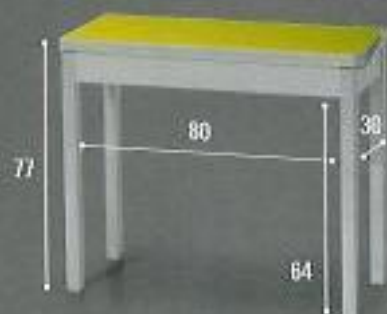

+ 2 TABURETES LEKA MDF

405 EUROS

MESA MENA 110 x 70 EXT.

+ 2 SILLAS LEKA MDF

+ 2 TABURETES LEKA MDF

411 EUROS

405€

MESA LEKA EXT. o FIJA

CERRADA	ABIERTA	EXT.	FIJA
90 x 50	130 x 50	208 €	184 €
100 x 60	140 x 60	208 €	184 €
110 x 70	160 x 70	221 €	195 €

MESA ANA EXT. o FIJA

CERRADA	ABIERTA	EXT.	FIJA
100 x 60	160 x 60	259 €	235 €
110 x 70	170 x 70	265 €	239 €